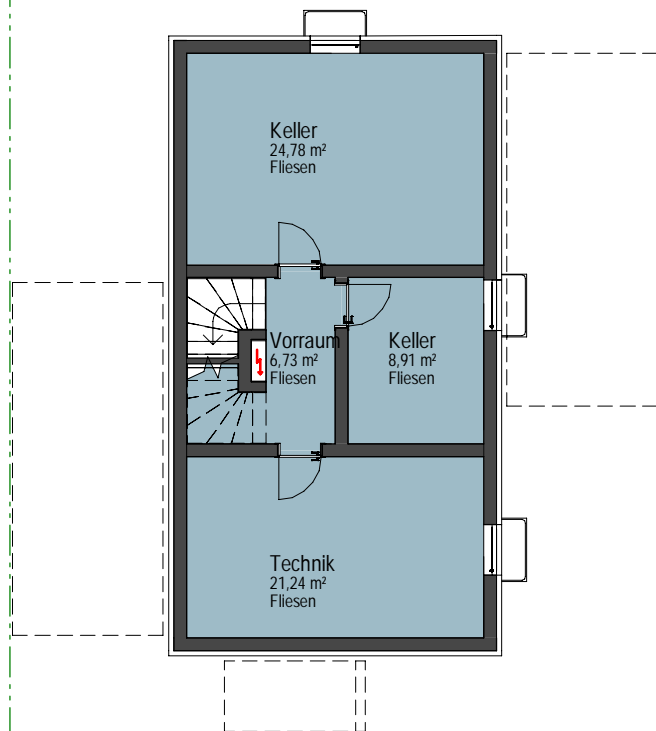

UNTERGESCHOSS

ERDGESCHOSS

EFH 02

WOHNFLÄCHE	ca. 120 m ²
NUTZFLÄCHE	ca. 61 m ²
TERRASSE	ca. 21 m ²
GRUNDSTÜCK	ca. 494 m ²

OBERGESCHOSS

LAGEPLAN

UNTERGESCHOSS

ERDGESCHOSS

EFH 05

WOHNFLÄCHE	ca. 120 m ²
NUTZFLÄCHE	ca. 61 m ²
TERRASSE	ca. 21 m ²
GRUNDSTÜCK	ca. 525 m ²

OBERGESCHOSS

LAGEPLAN