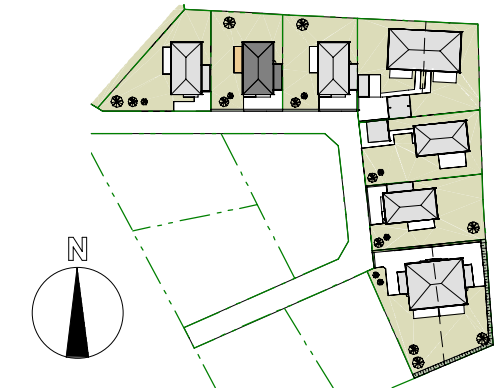

UNTERGESCHOSS

ERDGESCHOSS

EFH 02

WOHNFLÄCHE	ca. 120 m ²
NUTZFLÄCHE	ca. 61 m ²
TERRASSE	ca. 21 m ²
GRUNDSTÜCK	ca. 494 m ²

OBERGESCHOSS

LAGEPLAN

UNTERGESCHOSS

ERDGESCHOSS

EFH 05

WOHNFLÄCHE	ca. 120 m ²
NUTZFLÄCHE	ca. 61 m ²
TERRASSE	ca. 21 m ²
GRUNDSTÜCK	ca. 525 m ²

OBERGESCHOSS

LAGEPLAN