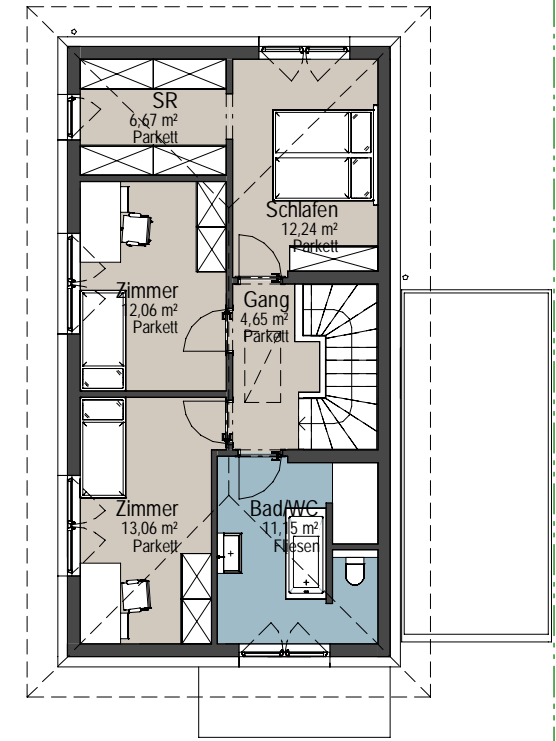

UNTERGESCHOSS

ERDGESCHOSS

EFH 02

WOHNFLÄCHE	ca. 120 m ²
NUTZFLÄCHE	ca. 61 m ²
TERRASSE	ca. 21 m ²
GRUNDSTÜCK	ca. 494 m ²

OBERGESCHOSS

LAGEPLAN

UNTERGESCHOSS

ERDGESCHOSS

EFH 05

WOHNFLÄCHE	ca. 120 m ²
NUTZFLÄCHE	ca. 61 m ²
TERRASSE	ca. 21 m ²
GRUNDSTÜCK	ca. 525 m ²

OBERGESCHOSS

LAGEPLAN