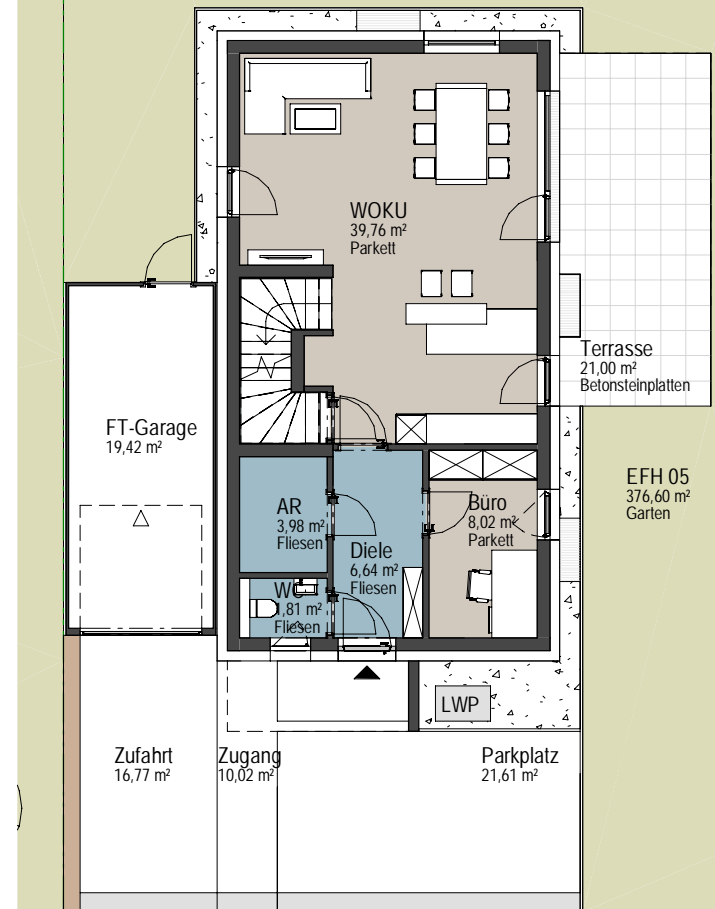

UNTERGESCHOSS

ERDGESCHOSS

EFH 02

WOHNFLÄCHE	ca. 120 m ²
NUTZFLÄCHE	ca. 61 m ²
TERRASSE	ca. 21 m ²
GRUNDSTÜCK	ca. 494 m ²

OBERGESCHOSS

LAGEPLAN

UNTERGESCHOSS

ERDGESCHOSS

EFH 05

WOHNFLÄCHE	ca. 120 m ²
NUTZFLÄCHE	ca. 61 m ²
TERRASSE	ca. 21 m ²
GRUNDSTÜCK	ca. 525 m ²

OBERGESCHOSS

LAGEPLAN