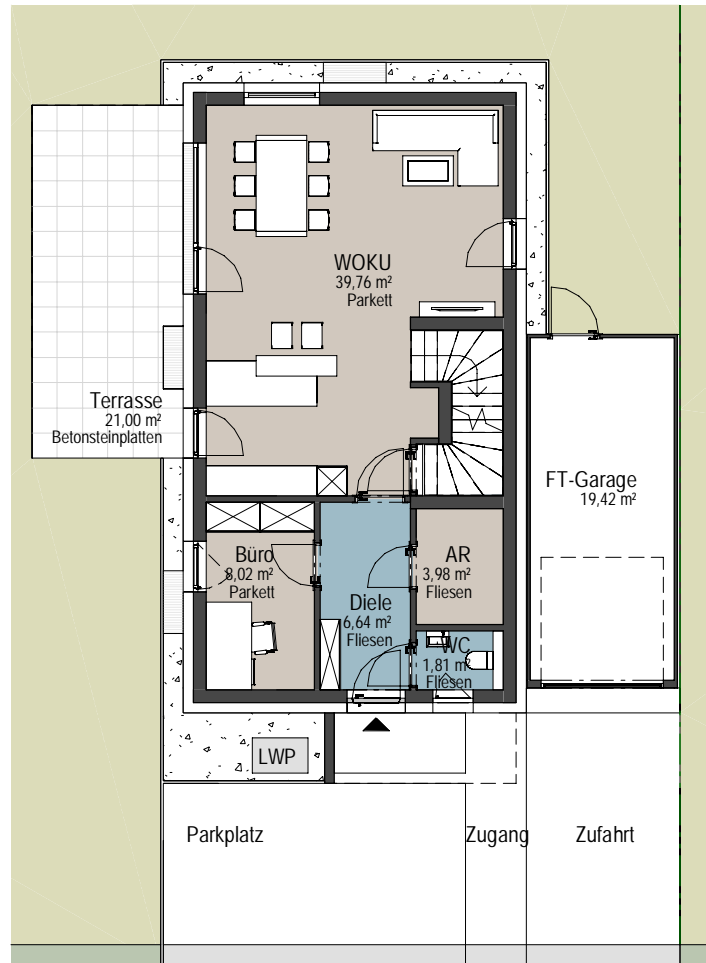

UNTERGESCHOSS

ERDGESCHOSS

EFH 02

WOHNFLÄCHE	ca. 120 m ²
NUTZFLÄCHE	ca. 61 m ²
TERRASSE	ca. 21 m ²
GRUNDSTÜCK	ca. 494 m ²

OBERGESCHOSS

LAGEPLAN

UNTERGESCHOSS

ERDGESCHOSS

EFH 05

WOHNFLÄCHE	ca. 120 m ²
NUTZFLÄCHE	ca. 61 m ²
TERRASSE	ca. 21 m ²
GRUNDSTÜCK	ca. 525 m ²

OBERGESCHOSS

LAGEPLAN