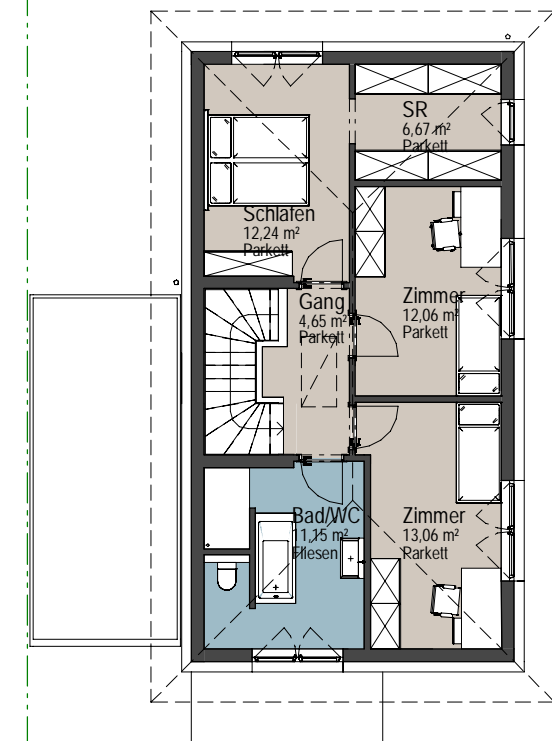

UNTERGESCHOSS

ERDGESCHOSS

EFH 02

WOHNFLÄCHE	ca. 120 m ²
NUTZFLÄCHE	ca. 61 m ²
TERRASSE	ca. 21 m ²
GRUNDSTÜCK	ca. 494 m ²

OBERGESCHOSS

LAGEPLAN

UNTERGESCHOSS

ERDGESCHOSS

EFH 05

WOHNFLÄCHE	ca. 120 m ²
NUTZFLÄCHE	ca. 61 m ²
TERRASSE	ca. 21 m ²
GRUNDSTÜCK	ca. 525 m ²

OBERGESCHOSS

LAGEPLAN